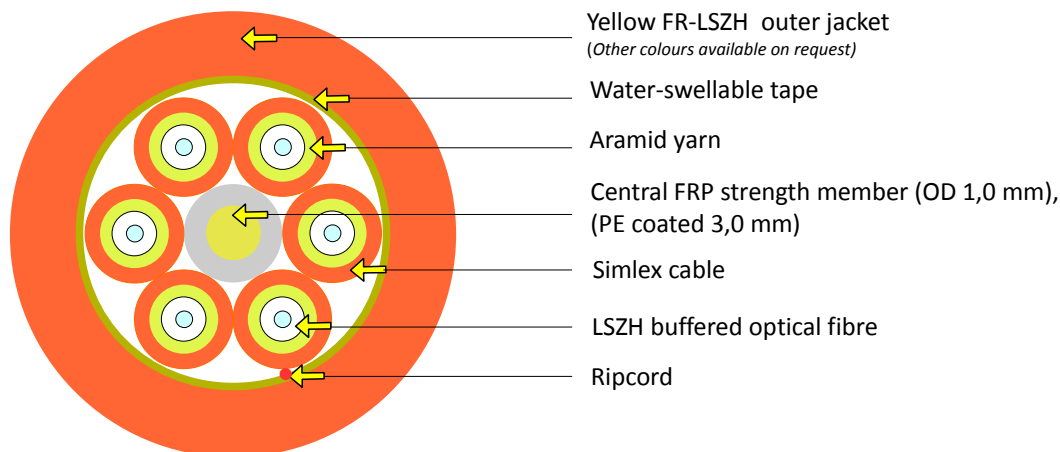

## J-V(ZN)HH 2-24F, Breakout 2,9 mm

This cable is suitable for indoor use.

The picture represents a cable with 6 optical fibres.

### Mechanical and Environmental properties

Cable outer diameter	4F	9,5 ± 0,4	mm	EN 60811-203
	6F	11,2 ± 0,4		
	8F	13,0 ± 0,4		
	12F	16,7 ± 0,4		
	16F	16,0 ± 0,4		
	18F	17,0 ± 0,4		
	24F	19,7 ± 0,4		
Cable weight	2F	77	kg/km	
	4F	80		
	6F	112		
	8F	152		
	12F	243		
	16F	224		
	18F	247		
24F	334			
Simplex diameter	2,9	mm		
Outer jacket thickness	1	mm		
Max. tensile strength	2F	550	N	EN 60794-1-21-E1
	4F	850		
	6F	1100		
	8F	2100		
	12F	3400		
	16F	3200		
	18F	3200		
24F	5300			
Crush resistance test	1500	N	EN 60794-1-21-E3	
Impact resistance test	3	Nm	EN 60794-1-21-E4	
Min. bend radius (no load)	10	× OD	EN 60794-1-21-E11a	
Min. bend radius (load)	15	× OD	EN 60794-1-21-E11b	
Moisture resistance test	pass		EN 60794-1-22-F5	
Temperature range	Installation	-5 to + 50°C	EN 60794-1-22-F1	
	Operation	-20 to + 60°C		
	Storage	-20 to + 60°C		
Fire properties – Flammability	pass		EN 60332-3-22 (cat.A)	
Fire properties – Acid gases	pass		EN 60754-1	
	pass		EN 60754-2	
Fire properties – Smoke density	pass		EN 61034-1	
	pass		EN 61034-2	

### Buffer

Tight	strip.up to 10cm (49T1)
Free	strip.more than 100cm (49F1)
Colour	Natur
Material	FR-LSZH

Other buffer colours available on request.